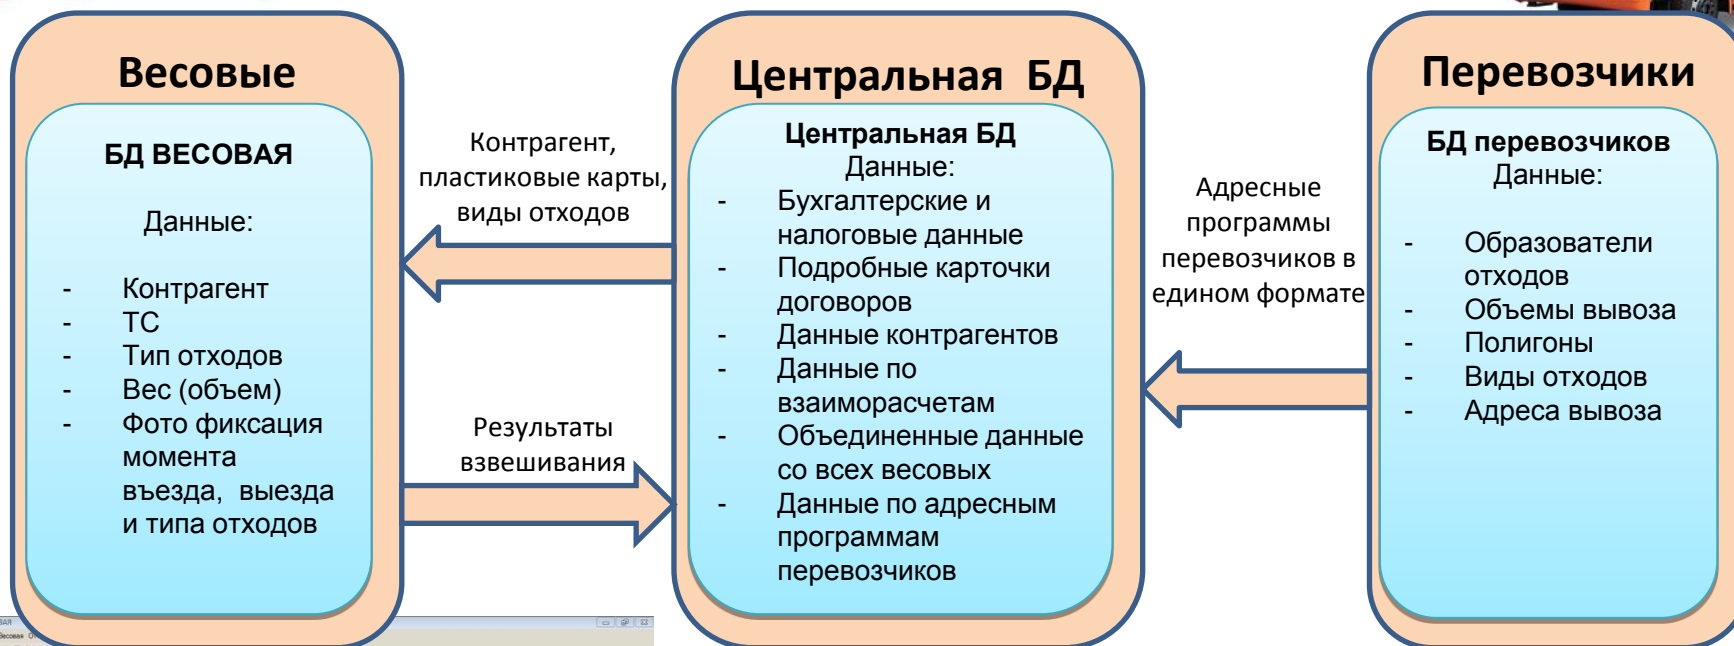

Система комплексной автоматизации предприятия по вывозу и утилизации отходов на базе продуктов фирмы 1С

Проблема вывоза бытовых и строительных отходов в настоящее время очень актуальна, ее грамотное решение способствует сохранению хорошей экологической обстановки, препятствует распространению опасных заболеваний т.д.

Система комплексной автоматизации предприятия по вывозу отходов разработана на базе продуктов фирмы 1С.

Система автоматизирует все основные бизнес-процессы компании, помогает осуществлять комплексный анализ деятельности завода и перевозчиков, расширяет возможности планирования бизнеса.

Структура системы

Внедрение системы позволяет:

- видеть картину деятельности по вывозу отходов в режиме реального времени;
- сделать прозрачной деятельность всех участников процесса сбора и утилизации отходов;
- выявлять нелегальный вывоз мусора и несанкционированные свалки;
- контролировать исполнение договоров;
- оперативно управлять производственными (весовыми) подразделениями организации;
- консолидировать данные всей сферы деятельности предприятий, занятых вывозом и переработкой отходов;
- осуществлять комплексный многоуровневый анализ экономической эффективности организации.