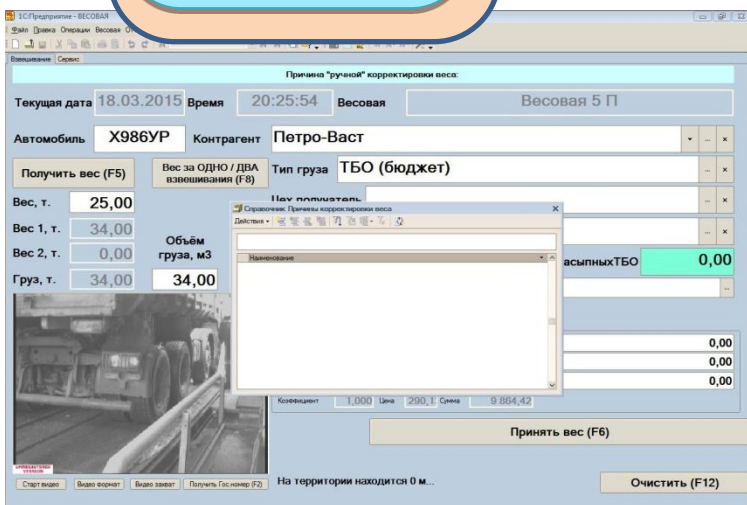

«ИТБ Санкт-Петербург»

191186, г. Санкт-Петербург, ул. Большая Морская, 20

Тел: +7 (812) 334-93-85, 8-921-574-1849 E-mail: spb@ruitb.ru